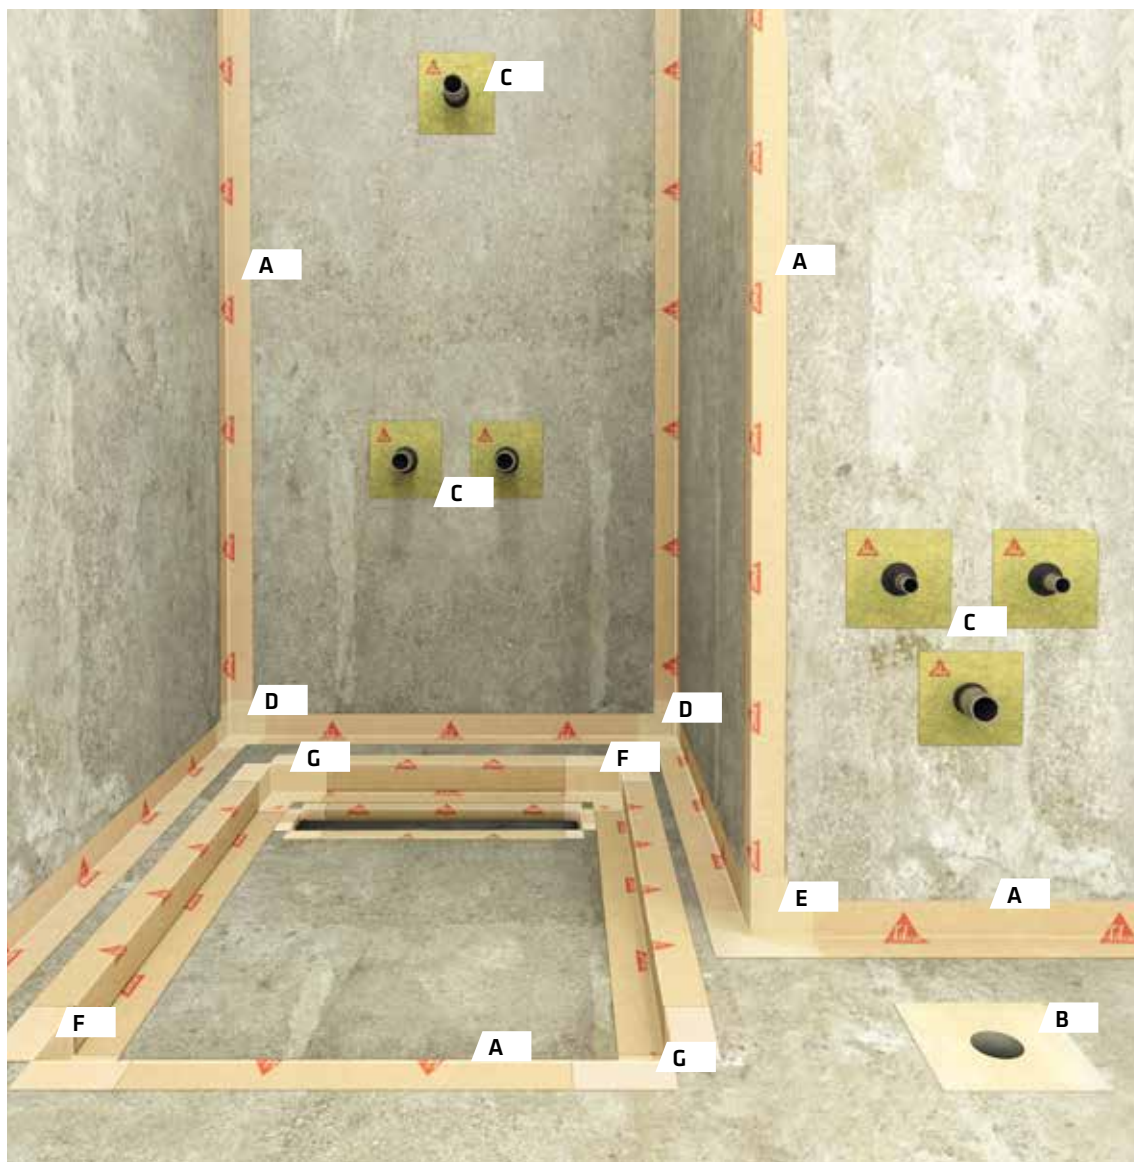

VÝHODY:

Sika® SealTape F je elastická tesniaca páska v kombinácii s hydroizolačnými materiálmi Sika®.

Používa sa na izoláciu :

- Prestupy rúrok
- Odtoky
- Rohy a kúty stien
- Pripojenie podlahy k stene
- atď.

VHODNÉ NA POUŽITIE:

- Mokré miestnosti
- Pivnice
- Kuchyne
- Balkóny a terasy
- V bazénoch a okolo nich *

* nenahradzuje systém Sikadur® Combiflex SG

ETAG (European Technical Approval Guidelines). ETAG 022 je systém pre " hydroizoláciu mokrých miestností (podlahy / steny)".