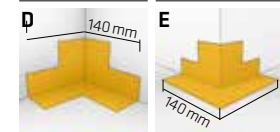

120 mm

Ø = 14 mm

Sika® SealTape F Podlahové lemovanie
Sika® SealTape F Nástenné lemovanie na prestup s $\varnothing = 14$ mm

140 mm

140 mm

Sika® SealTape F Vnúťorný roh
Sika® SealTape F Vonkajší roh

20 mm

20 mm