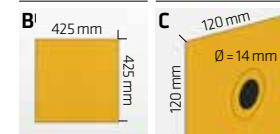

425 mm

120 mm

Ø = 14 mm

Sika® SealTape F Podlahové lemovanie
Sika® SealTape F Nástenné lemovanie na prestup s $\varnothing = 14$ mm